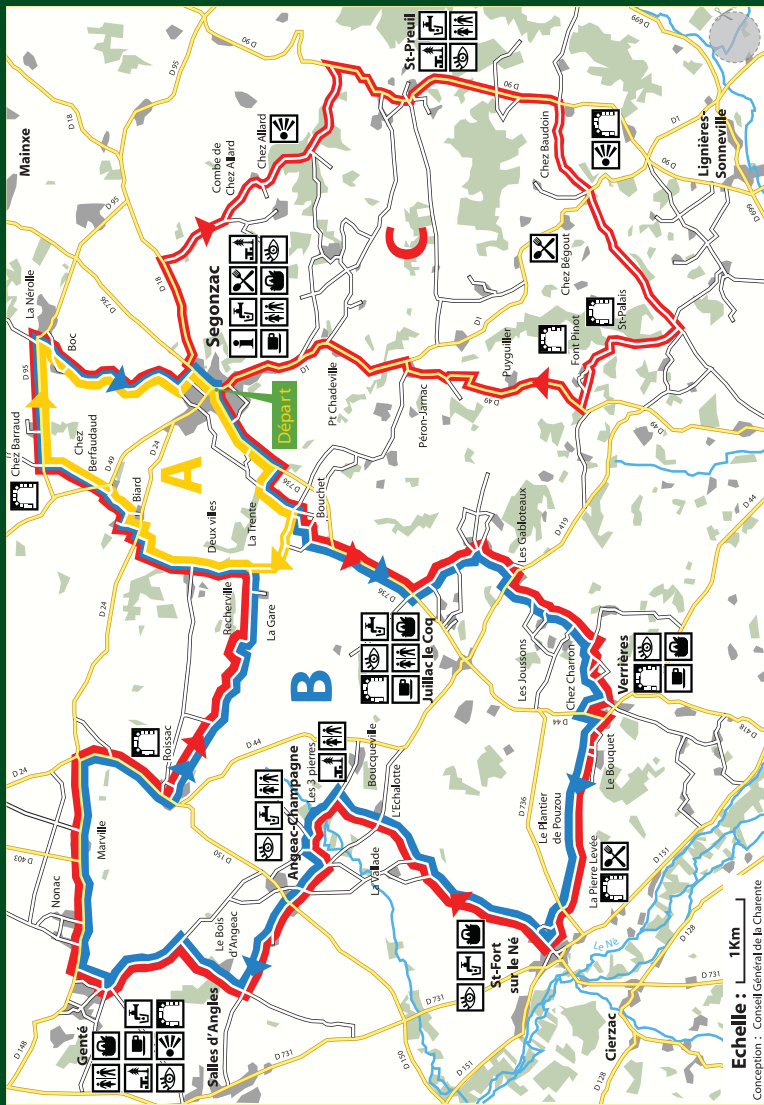

SEGONZAC

Boucle 22

DÉPART :

Place de l'église à
SEGONZAC

Circuit famille

22A Longueur : 10,8 km
Très facile

Circuit découverte

22B Longueur : 35 km
Facile

Circuit exploration

22C Longueur : 53 km
Difficile

Point d'eau

Restauration

Bar

W.C.

Commerces

Réparation de cycles

Point information

Aire de pique-nique

Point de vue

Petit patrimoine

À voir, à faire

Route nationale

Route départementale

Voie communale

Voie verte

Voie ferrée

Rivière

Echelle : 1km

Conception : Conseil Général de la Charente