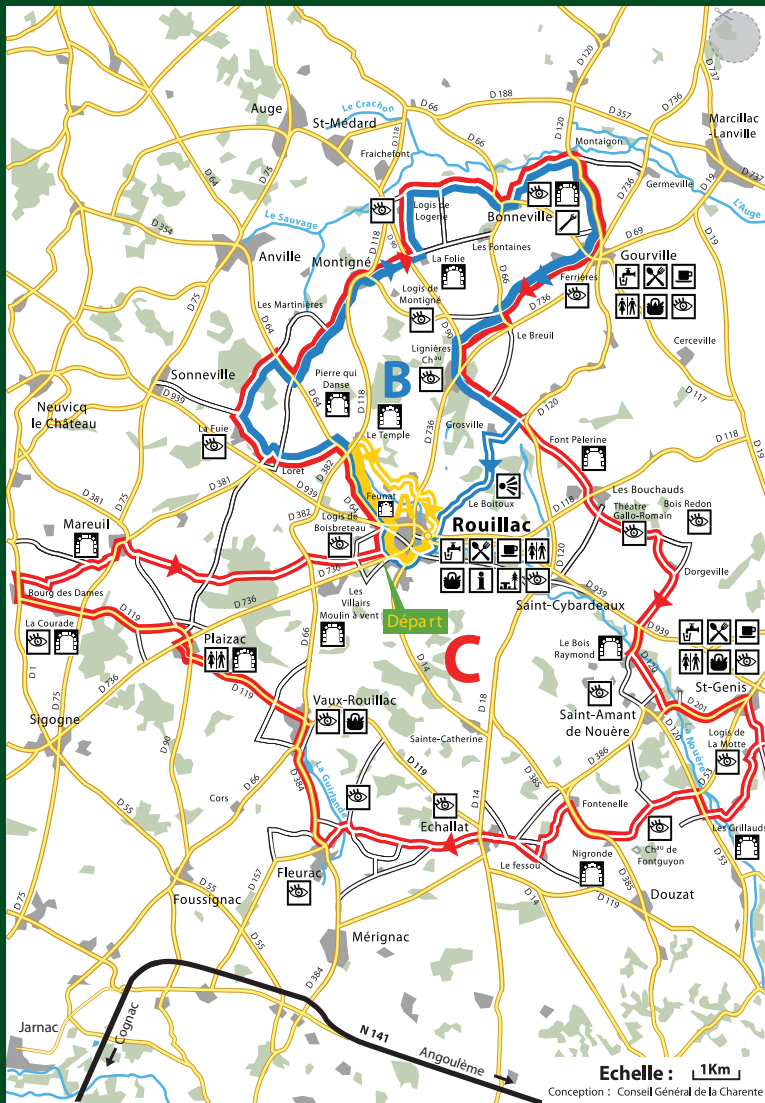

ROUILLAC

Boucle 27

DÉPART :

Parking de la communauté
de communes à ROUILLAC

Circuit famille

27A Longueur : 7,3 km
Très facile

Circuit découverte

27B Longueur : 30 km
Facile

Circuit exploration

27C Longueur : 71 km
Difficile

Point d'eau

Restauration

Bar

W.C.

Commerces

Réparation de cycles

Point information

Aire de pique-nique

Point de vue

Petit patrimoine

À voir, à faire

Route nationale

Route départementale

Voie communale

Voie verte

Voie ferrée

Rivière

Echelle : 1Km

Conception : Conseil Général de la Charente