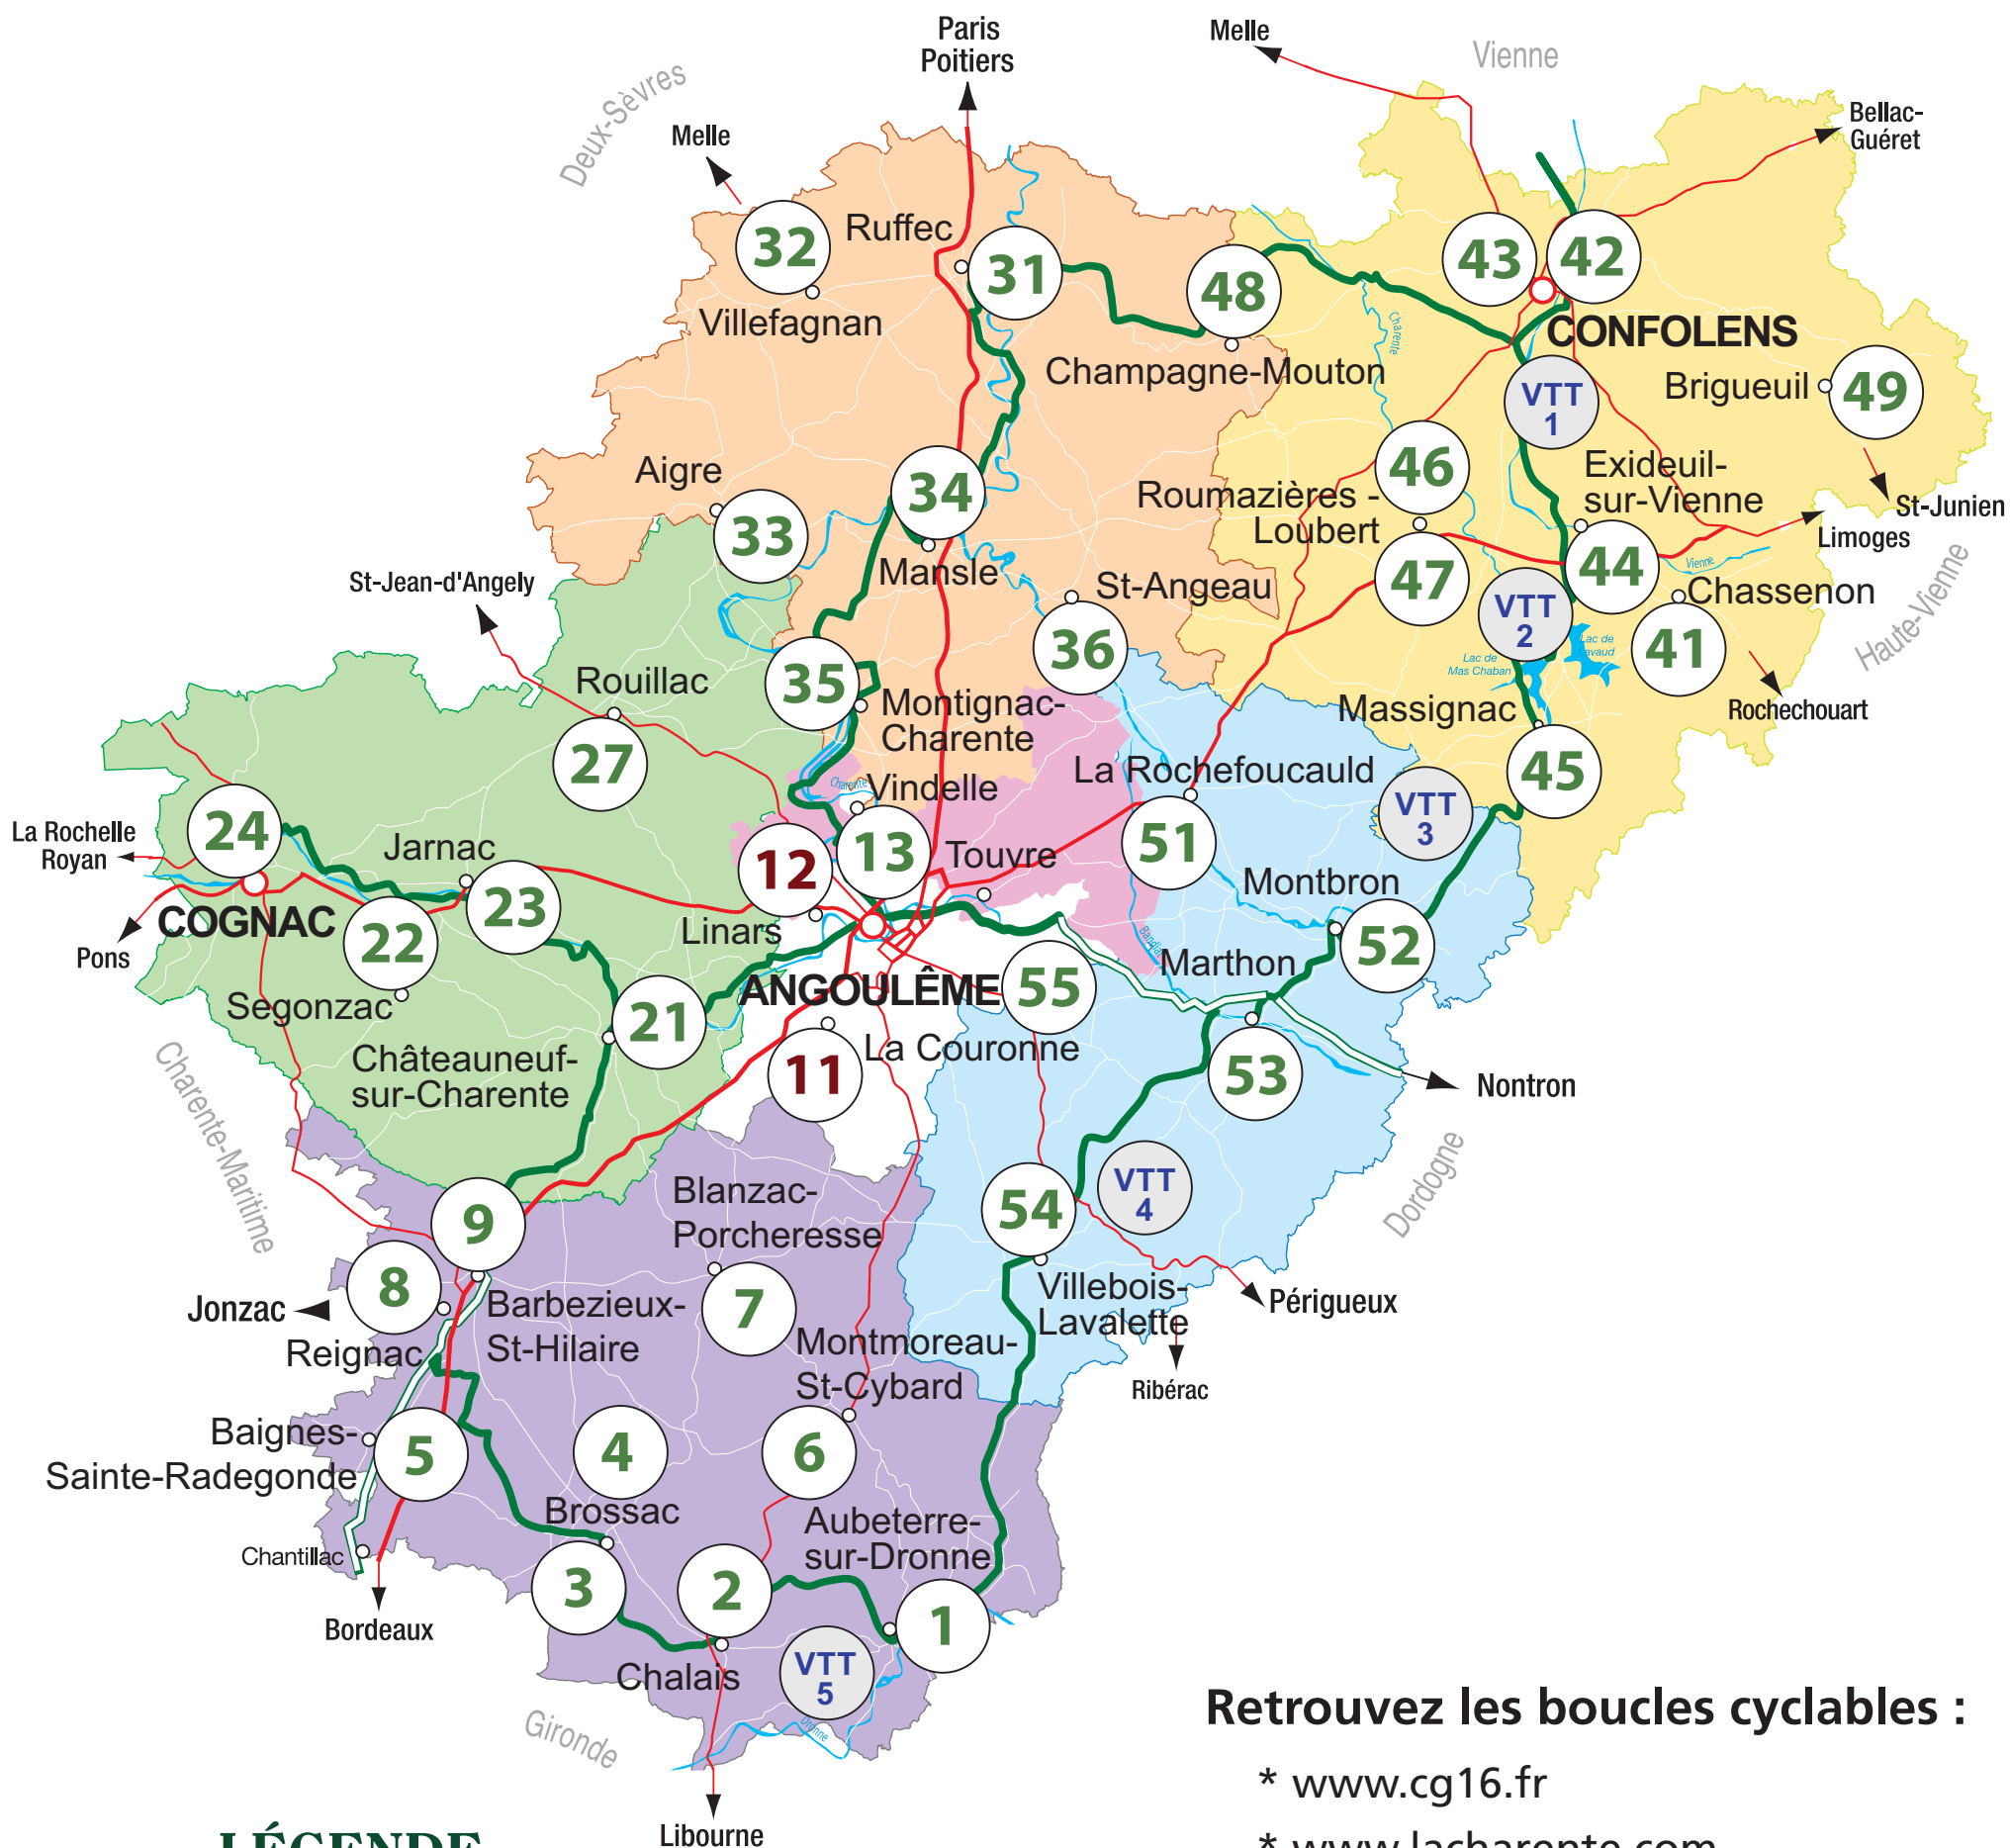

CHARENTE

LE DÉPARTEMENT

Retrouvez les boucles cyclables :

* www.cg16.fr

* www.lacharente.com

LÉGENDE

Pays :

-  Sud Charente
-  Entre Touvre et Charente
-  Angoumois
-  Ouest Charente
-  Ruffecois
-  Charente Limousine
-  Horte et Tardoire

Boucles cyclables :

-  Boucle opérationnelle
-  Boucle à venir

Voies :

-  Voie verte
-  Voie partagée existante

Circuits VTT :

-  Le Confolentais
-  Lacs de Haute Charente
-  Le Chambon
-  Lavalette
-  Sud-Charente

Version juin 2012

Charente
Vélo

BOUCLES CYCLABLES